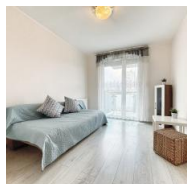

Pozostałe zdjęcia

Zadzwoń do nas
605 971 405